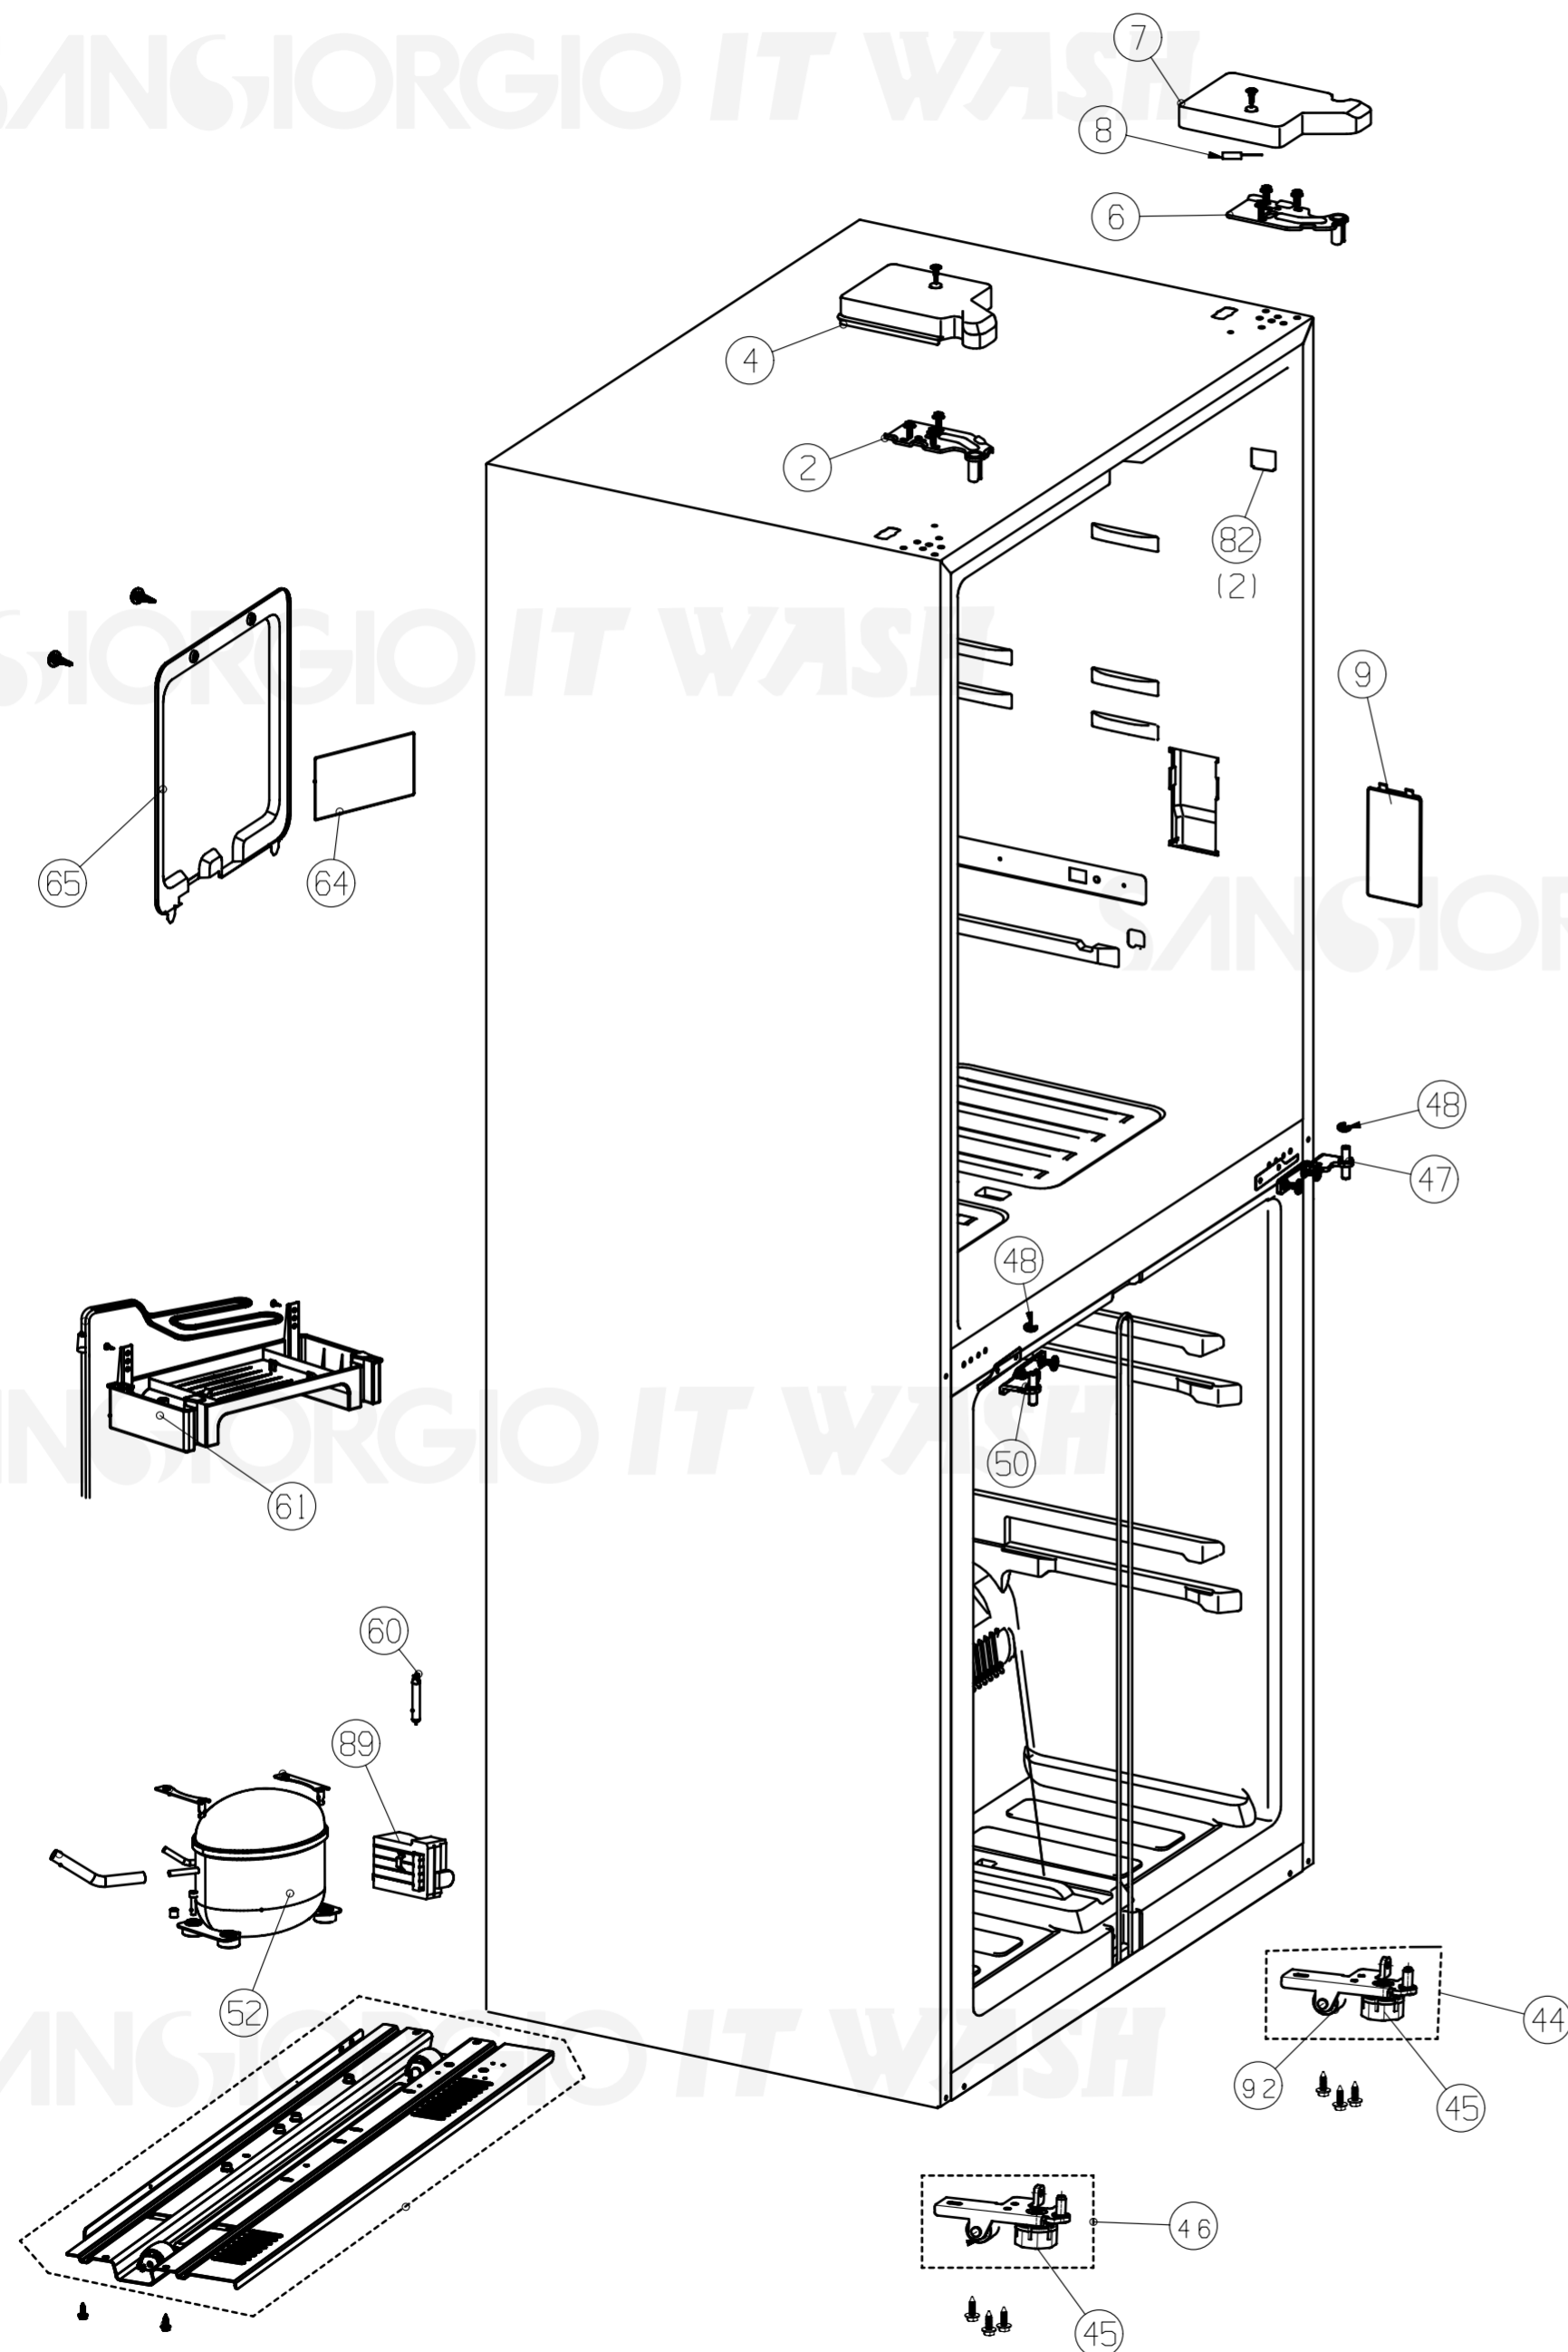

# ESPLOSO ASSISTENZA SQ50NFXDH

SANGIORGIO IT WASH

PART No.	CODICE	DESCRIZIONE	DESCRIPTION
2	ITWK1623550	Cerniera superiore sx	Left upper hinge
4	ITWK1967850	Cover cerniera superiore sx	Left upper hinge cover
6	ITWK1623551	Cerniera superiore dx	Right upper hinge part
7	ITWK1967845	Cover cerniera superiore dx	Tight upper hinge cover
8	ITWK1862533	Sensore temperatura	Temperature sensor unit
9	ITWK4111352	Assieme display	Display decorative board
44	ITWK2211489	Assieme cerniera inferiore	Lower hinge assembly
45	ITWK1886583	Piedino regolabile	Adjustable foot
46	ITWK2211486	Assieme cerniera inferiore	Assembled lower hinge
47	ITWK2085945	Cerniera centrale	Right lower hinge part
48	ITWK1626144	Rondella di spessore	Middle hinge adjusting pad
50	ITWK2085944	Cerniera centrale sx	Left middle hinge
52	ITWK2191985	Compressore	Compressor
60	ITWK1355795	Filtro di essiccamento	Dry filter
61	ITWK1985969	Contenitore di evaporazione	Evaporating dish
64	ITWK2107944	Scheda elettronica	Main board
65	ITWK1947495	Cover scheda elettronica	Control board box cover
82	ITWK1092783	Interruttore porta	Door switch
89	ITWK2170714	Scheda potenza	Electric controller