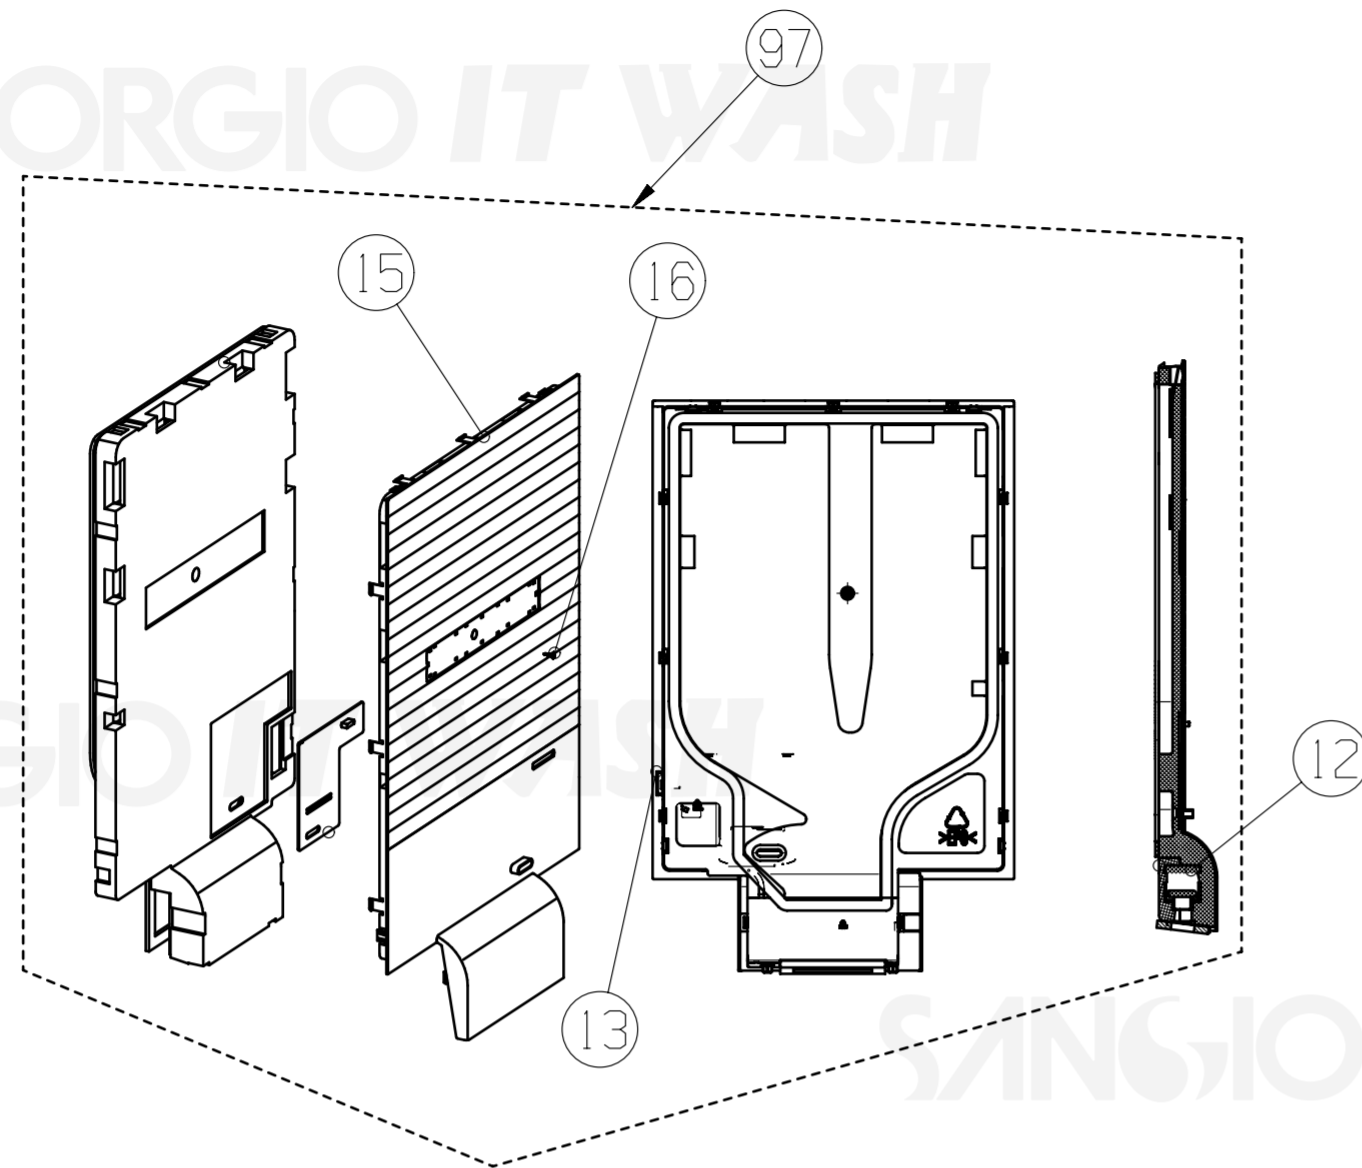

ESPLOSO ASSISTENZA

SQ50NFXDH

SANGIORGIO IT WASH

PART No.	CODICE	DESCRIZIONE	DESCRIPTION
12	ITWK1991632	Damper	Damper
13	ITWK1430814	Sensore temperatura	Temperature sensor
15	ITWK4111107	Cover canale aria frigorifero	Refrigerator air duct cover
34	ITWK1944936	Canale aria congelatore	Freezer air channel
36	ITWK1960962	Motore DC	DC motor
37	ITWK1944935	Cover canale aria congelatore	Freezer air channel cover
38	ITWK1880241	Sensore temperatura	Temperature sensor
84	ITWK1949059	Assieme batteria evaporatore	Air slice evaporator
95	ITWK1944933	Assieme canale aria congelatore	Freezer air channel
96	ITWK1051790	Sensore temperatura	Temperature sensor
97	ITWK4110559	Canale aria frigorifero	Refrigerator air channel
102	ITWK1948957	Resistenza tubolare	Tube type electric heater