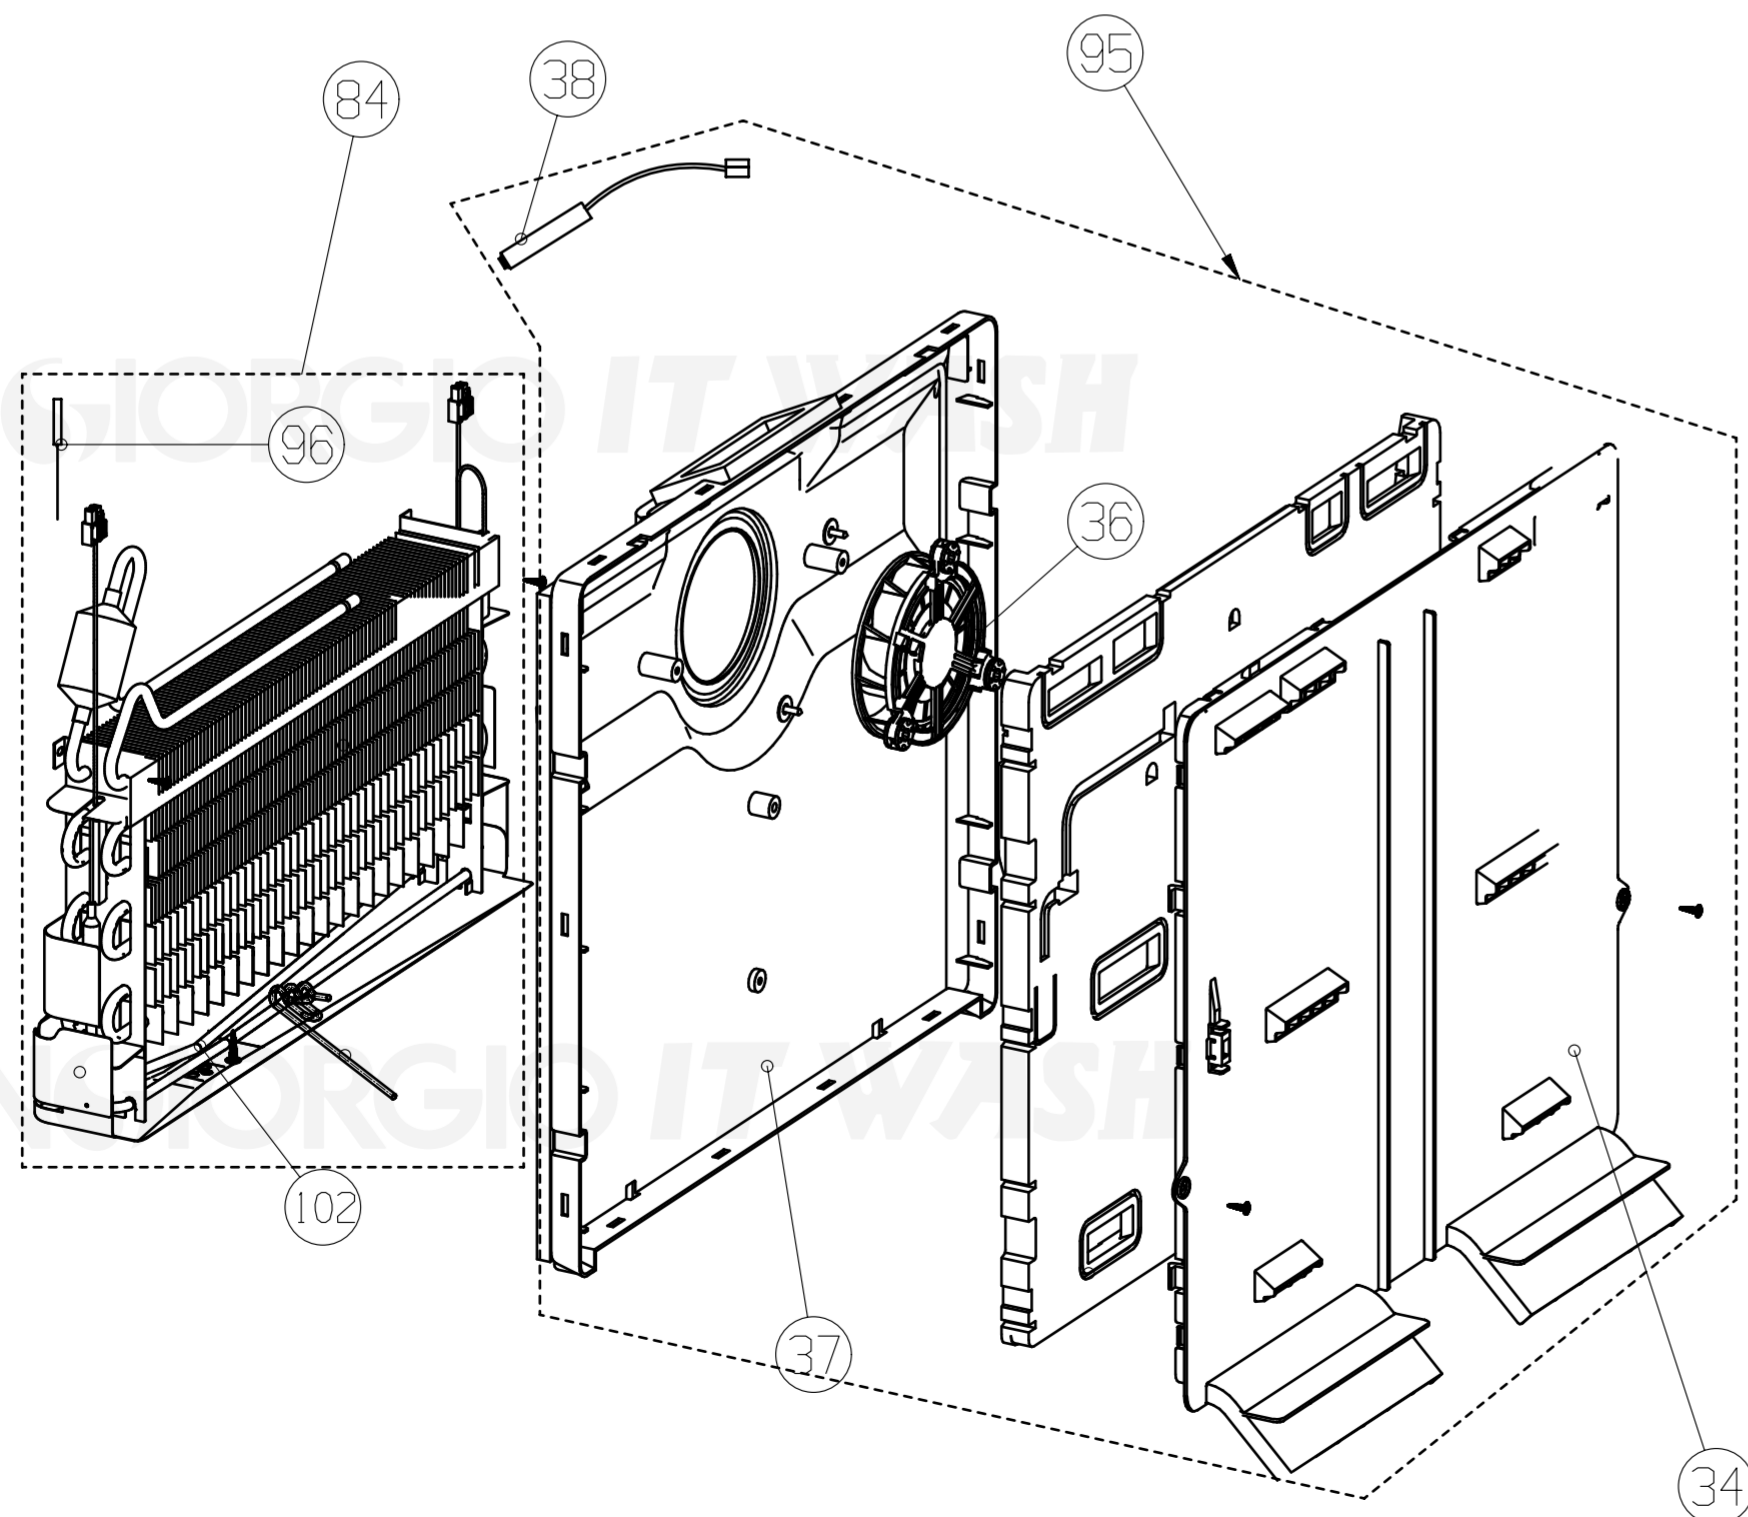

SANGIORGIO IT WASH

SANGIORGIO IT WASH

SANGIORGIO IT WASH